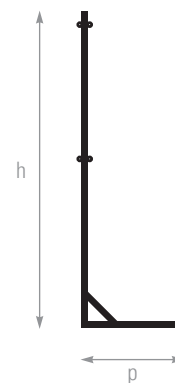

→ Poteaux de badminton "éco"

Avec platine à lester - Loisirs

AFNOR Cert. 61477

Réf. BA020205

Photo non contractuelle

Les **METALU** +

- + Simple à démonter
- + Monobloc

Dimensions

Hauteur totale (h).....	1550 mm
Profondeur (p).....	500 mm
Largeur (l).....	300 mm
Poids (paire).....	12 kg

Conformité

Norme NF EN 1509

Descriptif technique

Équipement standard :

- 2 poteaux avec platine à lester, type 3 classe C
- Poteaux en acier plastifié Ø 27 mm
- Platines démontables plastifiées, à lester avec sacs, seaux ou poids
- Fixation du filet par anneaux