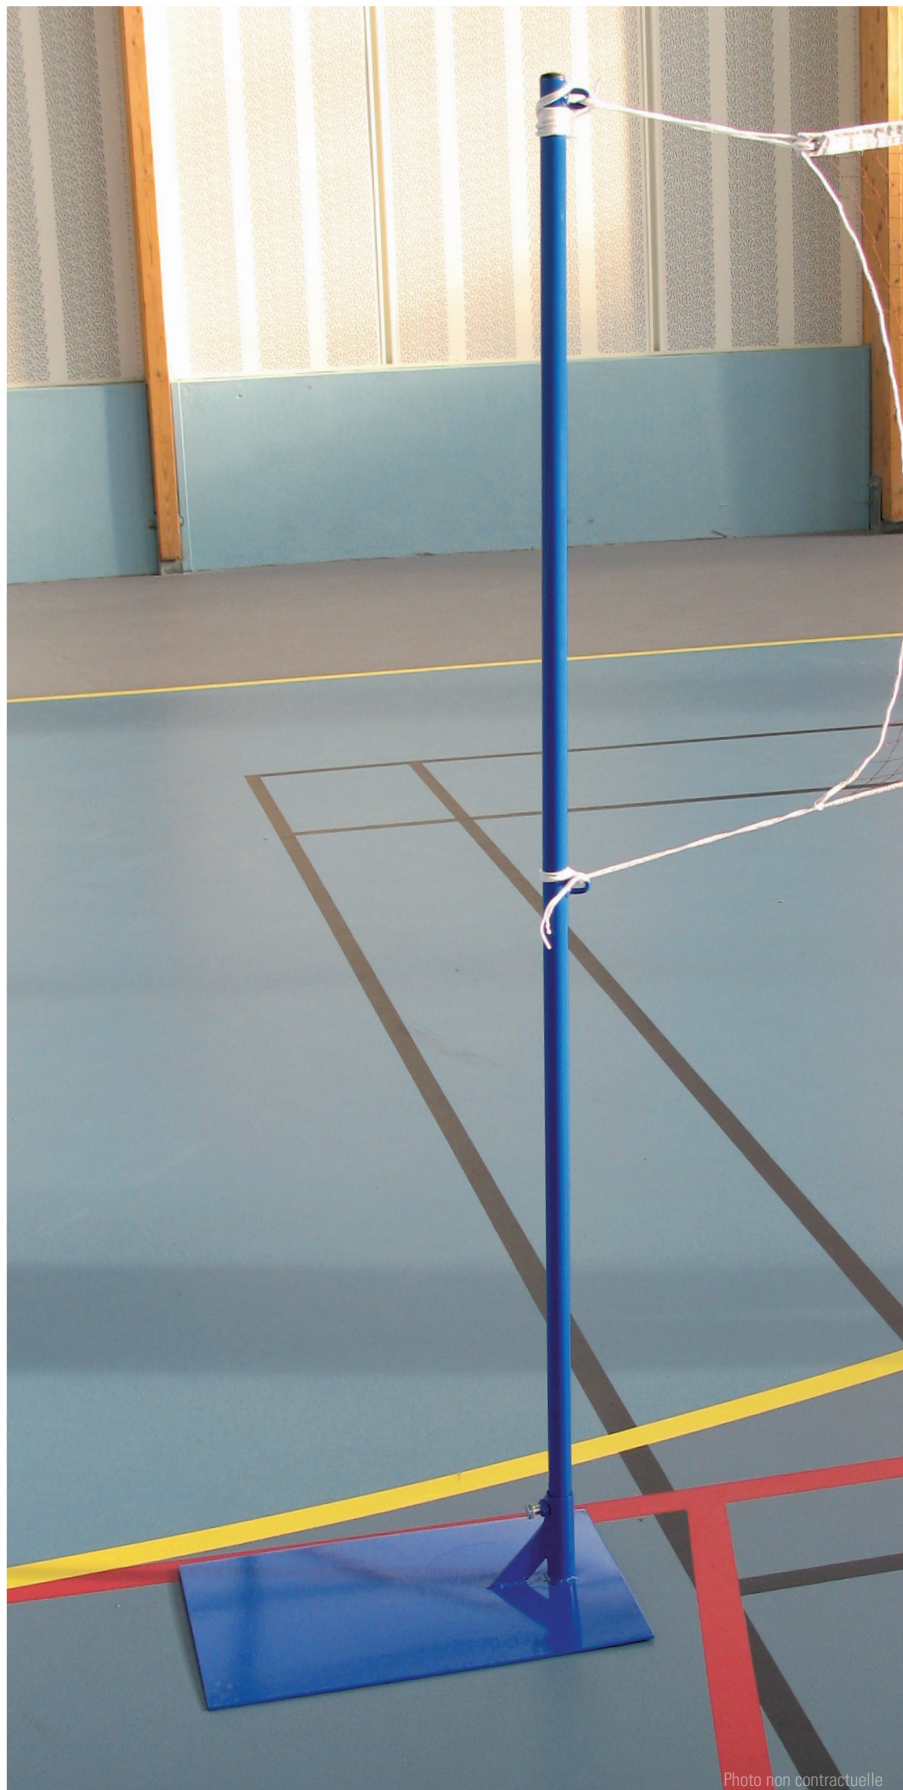

→ Poteaux de badminton "éco"

Avec platine à lester - Loisirs

AFNOR Cert. 61477

Réf. BA020205

Photo non contractuelle

Les **METALU** +

- + Simple à démonter
- + Monobloc

Dimensions

Hauteur totale (h).....	1550 mm
Profondeur (p).....	500 mm
Largeur (l).....	300 mm
Poids (paire).....	12 kg

Conformité

Norme NF EN 1509

Descriptif technique

Équipement standard :

- 2 poteaux avec platine à lester, type 3 classe C
- Poteaux en acier plastifié Ø 27 mm
- Platines démontables plastifiées, à lester avec sacs, seaux ou poids
- Fixation du filet par anneaux