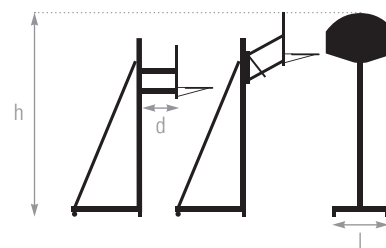

### Tête fixe ou réglable - Déport 0,60 m

Tête fixe 2,60m Réf. BB130208-RE/DL-A    Tête réglable à vis Réf. BB130218-RE/DL-A  
Tête fixe 3,05m Réf. BB130210-RE/DL-A    Tête réglable à gaz Réf. BB130219-RE/DL-B

Hauteur du panneau réglable à l'installation de 1,20 m à 2,60 m ou de 1,20 m à 3,05 m

Photos non contractuelles

Les **METALU+**

- + Facilité de déplacement
- + Résistance et robustesse
- + Tête hauteur fixe ou réglable

### Dimensions

Hauteur du cercle par rapport au sol..... 2,6 ou 3,05 m  
Hauteur totale (h)..... 3,1 ou 3,4 m  
Déport (d)..... 0,6 m

#### Tête au choix :

- Tête fixe : hauteur 2,60 m, Réf. **BB130208-A** ou hauteur 3,05 m, Réf. **BB130210-A**
- Tête réglable à vis : hauteur de 2,60 m à 3,05 m, Réf. **BB130218-A**
- Tête réglable à gaz : hauteur de 2,60 m et 3,05 m, Réf. **BB130219-A**
- Panneau PES rectangulaire (RE) 1200 x 900 x 20 ou 1/2 lune (DL) 1120 x 775 x 20 mm
- Cercle réglementaire renforcé
- Filet en fil Ø 5 mm