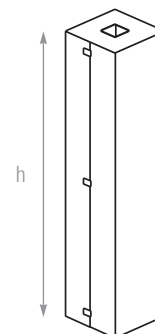

→ Mousse de protection

pour tube Ø 90, 102, 114 et 100 x 100 mm

Réf. MOUS0201
Réf. MOUS0301
Réf. MOUS0401

Photo non contractuelle

Les METALU+

- + **Imperméable**
- + **Facile d'utilisation** grâce à la fixation velcro

Dimensions

	MOUS0201	MOUS0301	MOUS0401
Hauteur (h)	2000 mm	2000 mm	2000 mm
Largeur (l)	200 x 200 mm	300 x 300 mm	400 x 400 mm
Poids (unité)	5 kg	7 kg	9 kg

Conformité

Conforme au règlement de la FFR

Descriptif technique

- **Housse en PVC**
- **Mousse en polyester** de moins de 550 g/m²
- **Fixation par velcro**
- Existe aussi en 300 x 300 mm pour des poteaux 140 x 140 mm, Réf. MOUS0302