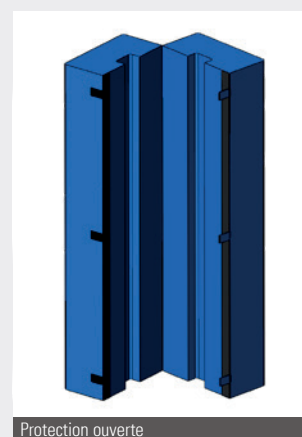

Dimensions

	MOUS0201	MOUS0301	MOUS0401
Hauteur (h)	200 mm	200 mm	200 mm
Largeur (l)	200 x 200 mm	300 x 300 mm	400 x 400 mm
Poids (unité)	5 kg	7 kg	9 kg

Conformité

Conforme au règlement de la FFR

Descriptif technique

- **Housse en PVC**
- **Mousse en polyester** de moins de 550 g/m²
- **Fixation par velcro**
- **Existe aussi en 300 x 300 mm pour des poteaux 140 x 140 mm, Réf. MOUS0302**

Protection ouverte