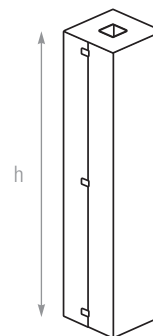

→ Mousse de protection

pour tube Ø 90, 102, 114 et 100 x 100 mm

Réf. MOUS0201
Réf. MOUS0301
Réf. MOUS0401

Photo non contractuelle

Les **METALU+**

- + **Imperméable**
- + **Facile d'utilisation** grâce à la fixation velcro

Dimensions

	MOUS0201	MOUS0301	MOUS0401
Hauteur (h)	200 mm	200 mm	200 mm
Largeur (l)	200 x 200 mm	300 x 300 mm	400 x 400 mm
Poids (unité)	5 kg	7 kg	9 kg

Conformité

Conforme au règlement de la FFR

Descriptif technique

- **Housse en PVC**
- **Mousse en polyester** de moins de 550 g/m²
- **Fixation par velcro**
- **Existe aussi en 300 x 300 mm pour des poteaux 140 x 140 mm, Réf. MOUS0302**

Protection ouverte