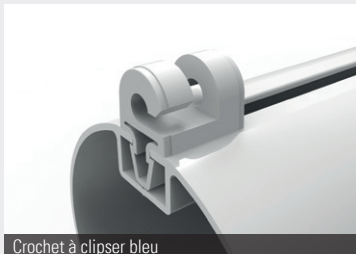

→ Accessoires de football

→ Sandows

2 modèles disponibles :

- Jeu de 4 sandows pour système de relevage, Réf. **FB040909**
- Existe en bobine de 25 m pour 1 paire de but de foot ou de hand, Réf. **FLFB1111**

→ Tendeurs pour mâts arrière

Jeu de 4 tendeurs pour mâts arrière, Réf. **FB040907**

Jeu de 6 tendeurs pour mâts arrière, Réf. **FB040907-6**

→ Tendeurs pour système de relevage

Jeu de 4 tendeurs pour système de relevage, Réf. **FB040909**

Crochet à visser bleu

Crochet à clipser bleu

Crochet à visser noir

→ Crochets en Nylon pour filets

Sur poteaux acier
à visser : vis + adhésif double

Sur poteaux aluminium
à clipser : 7,9 mm/11 mm

En sachet de 56

	Bleu	Blanc	Noir
Sur poteaux acier à visser : vis + adhésif double	SCA00	SBY00	SCB00
Sur poteaux aluminium à clipser : 7,9 mm/11 mm	SAA00	SAI00	SBZ00