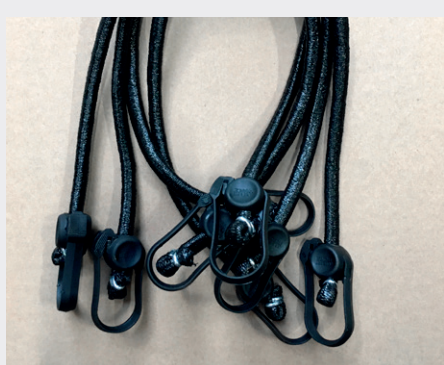

→ Accessoires de football

→ Sandows

2 modèles disponibles :

- Jeu de 4 sandows pour système de relevage, Réf. **FB040909**
- Existe en bobine de 25 m pour 1 paire de but de foot ou de hand, Réf. **FLFB1111**

→ Tendeurs pour mâts arrière

Jeu de 4 tendeurs pour mâts arrière, Réf. **FB040907**

Jeu de 6 tendeurs pour mâts arrière, Réf. **FB040907-6**

→ Tendeurs pour système de relevage

Jeu de 4 tendeurs pour système de relevage, Réf. **FB040909**

Crochet à visser bleu

Crochet à clipser bleu

Crochet à visser noir

→ Crochets en Nylon pour filets

Sur poteaux acier
à visser : vis + adhésif double

Sur poteaux aluminium
à clipser : 7,9 mm/11 mm

En sachet de 56

	Bleu	Blanc	Noir
Sur poteaux acier à visser : vis + adhésif double	SCA00	SBY00	SCB00
Sur poteaux aluminium à clipser : 7,9 mm/11 mm	SAA00	SAI00	SBZ00