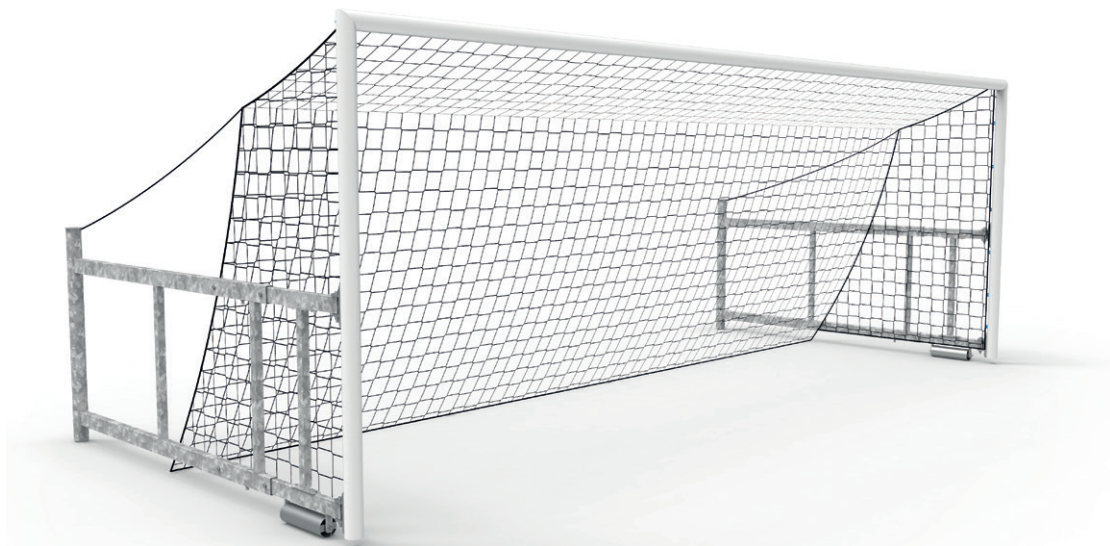

→ Buts de football Camp Nou 3 réglables repliables - à 8 joueurs

Norme fr acier Réf. FB04N253-B
Norme fr aluminium Réf. FB04N353
Norme eu aluminium Réf. FB04N704

Les **METALU**+

- + Profondeur réglable de 2,5 à 3,8 m
- + Rotation par pivotement sur bague polyamide
- + Très robuste, même sur les long déports
- + Existe en façade acier ou aluminium

Dimensions

	France	Europe
Hauteur sous transversale (h)	2,1 m	2 m
Entraxe poteaux	6 m	5 m
Profondeur réglable (p)	2,5 à 3,8 m	
Diamètre des sections façade acier	Ø 102 mm	
Diamètre des sections façade aluminium	Ø 102 mm	

Conformité

Norme
NF EN 748

Descriptif technique

Équipement standard : paire de buts

- **Profilé façade avant :**
Acier galvanisé : Ø 102 mm, plastifié blanc, Réf. FB04N253-B
Aluminium pour la France : Ø 102 mm, plastifié blanc, Réf. FB04N353
Aluminium pour l'Europe : Ø 102 mm, plastifié blanc, Réf. FB04N704

- **Cage arrière :**
Tube rectangulaire en acier galvanisé 80 x 40 mm et 70 x 30 mm
2 renfort fixes sur le cadre arrière et 1 renfort mobile amovible
- Rouleaux de déplacement en acier électrozingué longueur 300 mm
- Pivotement sur la cage à l'arrière sur bague polyamide