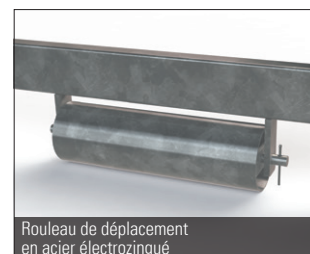

→ Buts de football Camp Nou 3 réglables repliables - à 8 joueurs

Norme fr acier Réf. FB04N253-B
Norme fr aluminium Réf. FB04N353
Norme eu aluminium Réf. FB04N704

Les **METALU**+

- + Profondeur réglable de 2,5 à 3,8 m
- + Rotation par pivotement sur bague polyamide
- + Très robuste, même sur les long déports
- + Existe en façade acier ou aluminium

Dimensions

	France	Europe
Hauteur sous transversale (h)	2,1 m	2 m
Entraxe poteaux	6 m	5 m
Profondeur réglable (p)	2,5 à 3,8 m	
Diamètre des sections façade acier	Ø 102 mm	
Diamètre des sections façade aluminium	Ø 102 mm	

Conformité

Norme
NF EN 748

Descriptif technique

Équipement standard : paire de buts

- **Profilé façade avant :**
Acier galvanisé : Ø 102 mm, plastifié blanc, Réf. FB04N253-B
Aluminium pour la France : Ø 102 mm, plastifié blanc, Réf. FB04N353
Aluminium pour l'Europe : Ø 102 mm, plastifié blanc, Réf. FB04N704

- **Cage arrière :**
Tube rectangulaire en acier galvanisé 80 x 40 mm et 70 x 30 mm
2 renfort fixes sur le cadre arrière et 1 renfort mobile amovible
- Rouleaux de déplacement en acier électrozingué longueur 300 mm
- Pivotement sur la cage à l'arrière sur bague polyamide