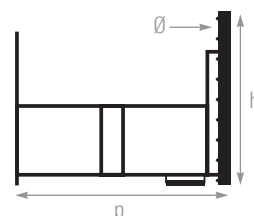

→ Buts de football Camp Nou 3 réglables repliables - à 8 joueurs

Norme fr acier Réf. FB04N253-B
Norme fr aluminium Réf. FB04N353
Norme eu aluminium Réf. FB04N704

Les **METALU**+

- + Profondeur réglable de 2,5 à 3,8 m
- + Rotation par pivotement sur bague polyamide
- + Très robuste, même sur les long déports
- + Existe en façade acier ou aluminium

Dimensions

	France	Europe
Hauteur sous transversale (h)	2,1 m	2 m
Entraxe poteaux	6 m	5 m
Profondeur réglable (p)	2,5 à 3,8 m	
Diamètre des sections façade acier	Ø 102 mm	
Diamètre des sections façade aluminium	Ø 102 mm	

Conformité

Norme
NF EN 748

Descriptif technique

Équipement standard : paire de buts

- **Profilé façade avant :**
Acier galvanisé : Ø 102 mm, plastifié blanc, Réf. FB04N253-B
Aluminium pour la France : Ø 102 mm, plastifié blanc, Réf. FB04N353
Aluminium pour l'Europe : Ø 102 mm, plastifié blanc, Réf. FB04N704

- **Cage arrière :**
Tube rectangulaire en acier galvanisé 80 x 40 mm et 70 x 30 mm
2 renfort fixes sur le cadre arrière et 1 renfort mobile amovible
- Rouleaux de déplacement en acier électrozingué longueur 300 mm
- Pivotement sur la cage à l'arrière sur bague polyamide