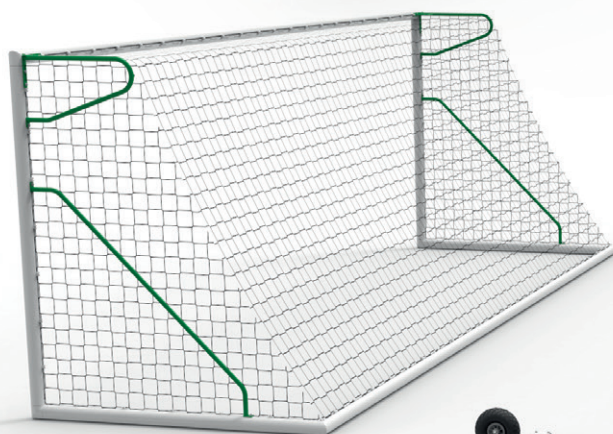

→ 4 roues escamotables et 2 lests pour buts transportables à 8 et 11 joueurs

AFNOR Cert. 61477

Réf. FB04N660

modèle déposé

But transportable non lesté
Type 3

Lests et roues escamotables
Réf. FB04N660

But transportable lesté
Facile à déplacer

Les **METALU** +

+ Permet de déplacer facilement
un but transportable lesté

Photo non contractuelle

Dimensions

Lest.....10 x 10 x 300 cm
Poids à vide/lesté de chaque lest.....27/65 kg
Roues gonflablesØ 30 cm

Descriptif technique

Équipement standard :

- **Système de lestage mobile**
2 tubes par but en acier plastifié blanc de 10 x 10 x 300 cm

- **Système de déplacement**
4 roues gonflables escamotables, à assembler sans perçage grâce à un système d'étrier
- Adaptable sur tous les buts transportables Metalu Plast à 8 et 11 joueurs :
Buts à 11 : 7,32 x 2,44 m **Réf. FB04N514** ou **515**
Buts à 8 : 5 x 2 m **Réf. FB04N701** ou **707**
Buts à 8 : 6 x 2,1 m **Réf. FB04N308** ou **310**

Avec 4 roues escamotables

À installer sur un but transportable

Avec lests

Réf. FB04N514-LS-B à installer sur un but transportable

But transportable seul

Sans lests