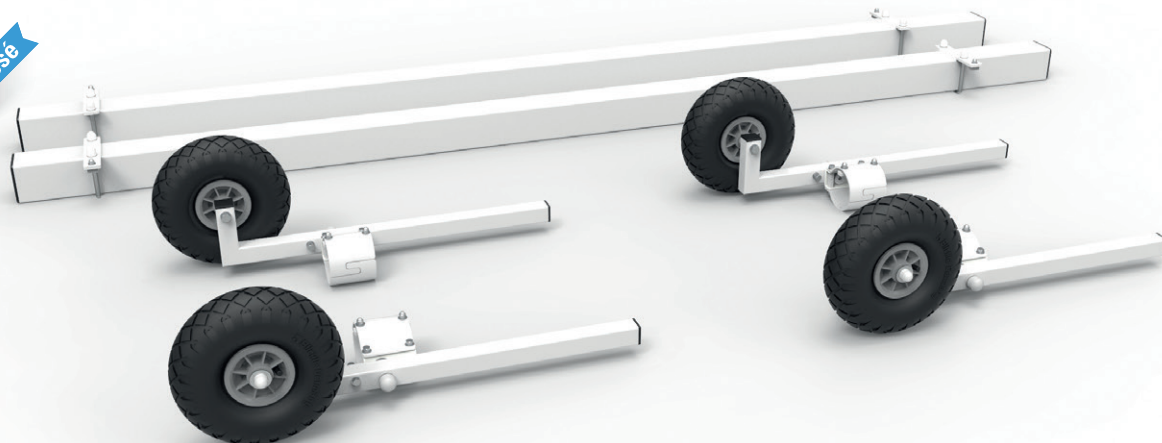

→ 4 roues escamotables et 2 lests pour buts transportables à 8 et 11 joueurs

AFNOR Cert. 61477

Réf. FB04N660

modèle déposé

But transportable non lesté
Type 3

Lests et roues escamotables
Réf. FB04N660

But transportable lesté
Facile à déplacer

Les **METALU** +

+ Permet de déplacer facilement
un but transportable lesté

Photo non contractuelle

Dimensions

Lest.....10 x 10 x 300 cm
Poids à vide/lesté de chaque lest.....27/65 kg
Roues gonflablesØ 30 cm

Descriptif technique

Équipement standard :

- **Système de lestage mobile**
2 tubes par but en acier plastifié blanc de 10 x 10 x 300 cm

- **Système de déplacement**
4 roues gonflables escamotables, à assembler sans perçage grâce à un système d'étrier
- Adaptable sur tous les buts transportables Metalu Plast à 8 et 11 joueurs :
Buts à 11 : 7,32 x 2,44 m **Réf. FB04N514** ou **515**
Buts à 8 : 5 x 2 m **Réf. FB04N701** ou **707**
Buts à 8 : 6 x 2,1 m **Réf. FB04N308** ou **310**

→ Récapitulatif des combinaisons

buts transportables + systèmes de déplacement

Avec 4 roues et nouveaux lests

Réf. FB04N660 à installer sur un but transportable

Avec 2 roues, pour buts déjà lestés

Réf. FB040660-20 à installer sur un but transportable déjà équipé d'un lest Réf. FB04N514-LS-B