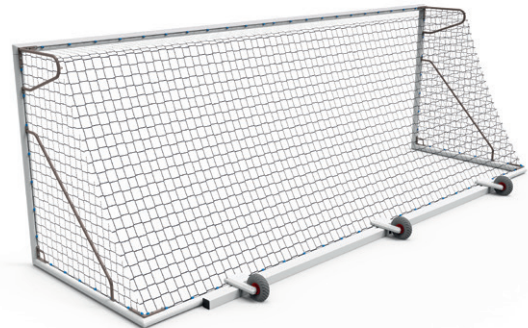

→ 4 roues escamotables et 2 lests pour buts transportables à 8 et 11 joueurs

AFNOR Cert. 61477

Réf. FB04N660

modèle déposé

But transportable non lesté
Type 3

Lests et roues escamotables
Réf. FB04N660

But transportable lesté
Facile à déplacer

Descriptif technique

Équipement standard :

- **Système de lestage mobile**
2 tubes par but en acier plastifié blanc de 10 x 10 x 300 cm

- **Système de déplacement**
4 roues gonflables escamotables, à assembler sans perçage grâce à un système d'étrier
- Adaptable sur tous les buts transportables Metalu Plast à 8 et 11 joueurs :
Buts à 11 : 7,32 x 2,44 m **Réf. FB04N514** ou **515**
Buts à 8 : 5 x 2 m **Réf. FB04N701** ou **707**
Buts à 8 : 6 x 2,1 m **Réf. FB04N308** ou **310**

→ Récapitulatif des combinaisons

buts transportables + systèmes de déplacement

Avec 4 roues et nouveaux lests

Réf. FB04N660 à installer sur un but transportable

Avec 2 roues, pour buts déjà lestés

Réf. FB040660-20 à installer sur un but transportable déjà équipé d'un lest Réf. FB04N514-LS-B

Avec 4 roues escamotables

À installer sur un but transportable

Avec lests

Réf. FB04N514-LS-B à installer sur un but transportable

But transportable seul

Sans lests