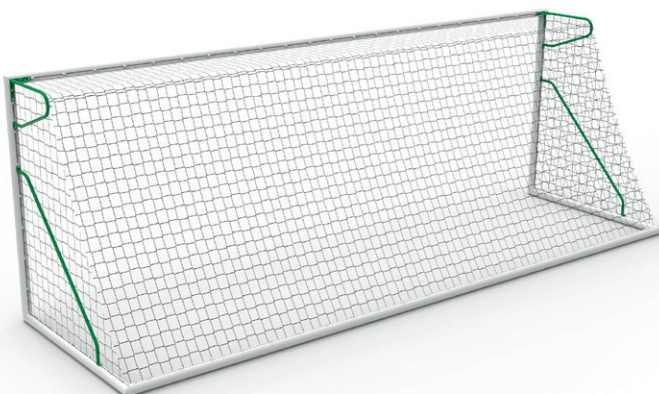

Les **METALU** +

+ Permet de déplacer facilement
un but transportable lesté

Photo non contractuelle

Dimensions

Lest.....10 x 10 x 300 cm
Poids à vide/lesté de chaque lest.....27/65 kg
Roues gonflablesØ 30 cm

Descriptif technique

Équipement standard :

- **Système de lestage mobile**
2 tubes par but en acier plastifié blanc de 10 x 10 x 300 cm

- **Système de déplacement**
4 roues gonflables escamotables, à assembler sans perçage grâce à un système d'étrier
- Adaptable sur tous les buts transportables Metalu Plast à 8 et 11 joueurs :
Buts à 11 : 7,32 x 2,44 m **Réf. FB04N514** ou **515**
Buts à 8 : 5 x 2 m **Réf. FB04N701** ou **707**
Buts à 8 : 6 x 2,1 m **Réf. FB04N308** ou **310**

→ Récapitulatif des combinaisons

buts transportables + systèmes de déplacement

Avec 4 roues et nouveaux lests

Réf. FB04N660 à installer sur un but transportable

Avec 2 roues, pour buts déjà lestés

Réf. FB040660-20 à installer sur un but transportable déjà équipé d'un lest Réf. FB04N514-LS-B

Avec 4 roues escamotables

À installer sur un but transportable

Avec lests

Réf. FB04N514-LS-B à installer sur un but transportable

But transportable seul

Sans lests