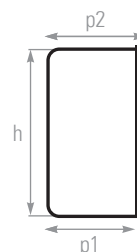

→ Arceaux fixes **compétition** Ø 50 mm
buts handball

Les **METALU+**

- + Arceaux de Ø 50 mm
- + Réglage du niveau par vérins
- + Possibilité d'ancrage sur mesure
- + Haut niveau de finitions
- + Usage intensif et compétition

Dimensions

Hauteur (h).....	2000 mm
Arceau (p1).....	995 mm
Hors tout arceau + façade (p2).....	1075 mm

Conformités

Norme NF EN 749
Code du sport

Descriptif technique

Équipement standard :

- Arceaux Ø 50 mm
- Profondeur arceau 995 mm
- Tube en acier galvanisé plastifié blanc
- 2 vérins de réglage de niveau par but
- 2 ancrages par but
- Une barre de stabilisation au sol Ø 32 mm
- Demi-maillons soudés pour fixer le filet
- Possibilité d'ancrage sur mesure pour adapter le but à une installation existante