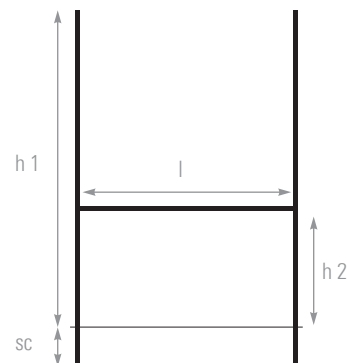

## Dimensions

Hauteur hors sol (h1).....	8m
Hauteur sol/dessus transversale (h2).....	3 m
Largeur entre les poteaux (l).....	5,6 m
Scellement des poteaux (sc).....	0,8 m
Poids (la paire).....	190 kg

## Descriptif technique

**Équipement standard :** 2 buts de rugby, en aluminium plastifié blanc

• **4 poteaux en 2 parties :**

- 1) Partie basse en profilé aluminium Ø 102 mm, longueur 6 m
- 2) Partie haute en profilé aluminium Ø 96 mm, longueur 3 m
- 3) Rallonge en aluminium Ø 102 mm, longueur 0,4 m

• **Liaison par coulisement de la partie haute dans la partie basse**

• **2 transversales de longueur 5,6 m démontables**, à emboîter par coulisseries acier fixés par vis

• **Sur charnière :** 4 charnières en acier fixées en partie basse des montants et à glisser dans les fourreaux de scellement (fourreaux non fournis)