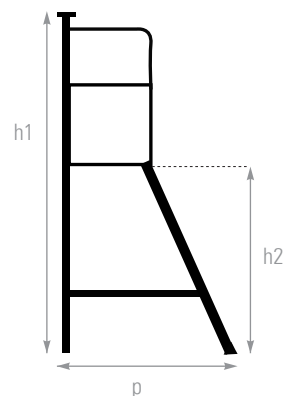

→ Podium d'arbitre de volley en aluminium

AFNOR Cert. 61477

Réf. VB090203

Photo non contractuelle

Les METALU+

- + Arceaux garde-corps latéraux
- + Echelle avec marches antidérapantes
- + Léger et facile à manoeuvrer

Dimensions

Hauteur (h1).....	2,41 m
Hauteur Plate-forme (h2).....	1,37 m
Largeur	0,83 m
Profondeur (p).....	1,18 m
Poids	14 kg

Conformité

Norme
NF EN 1271

Descriptif technique

Équipement standard :

- Profilé aluminium plastifié
- Echelle avec marches antidérapantes

Équipement optionnel :

- Roues sur la partie avant, Réf. VB090204