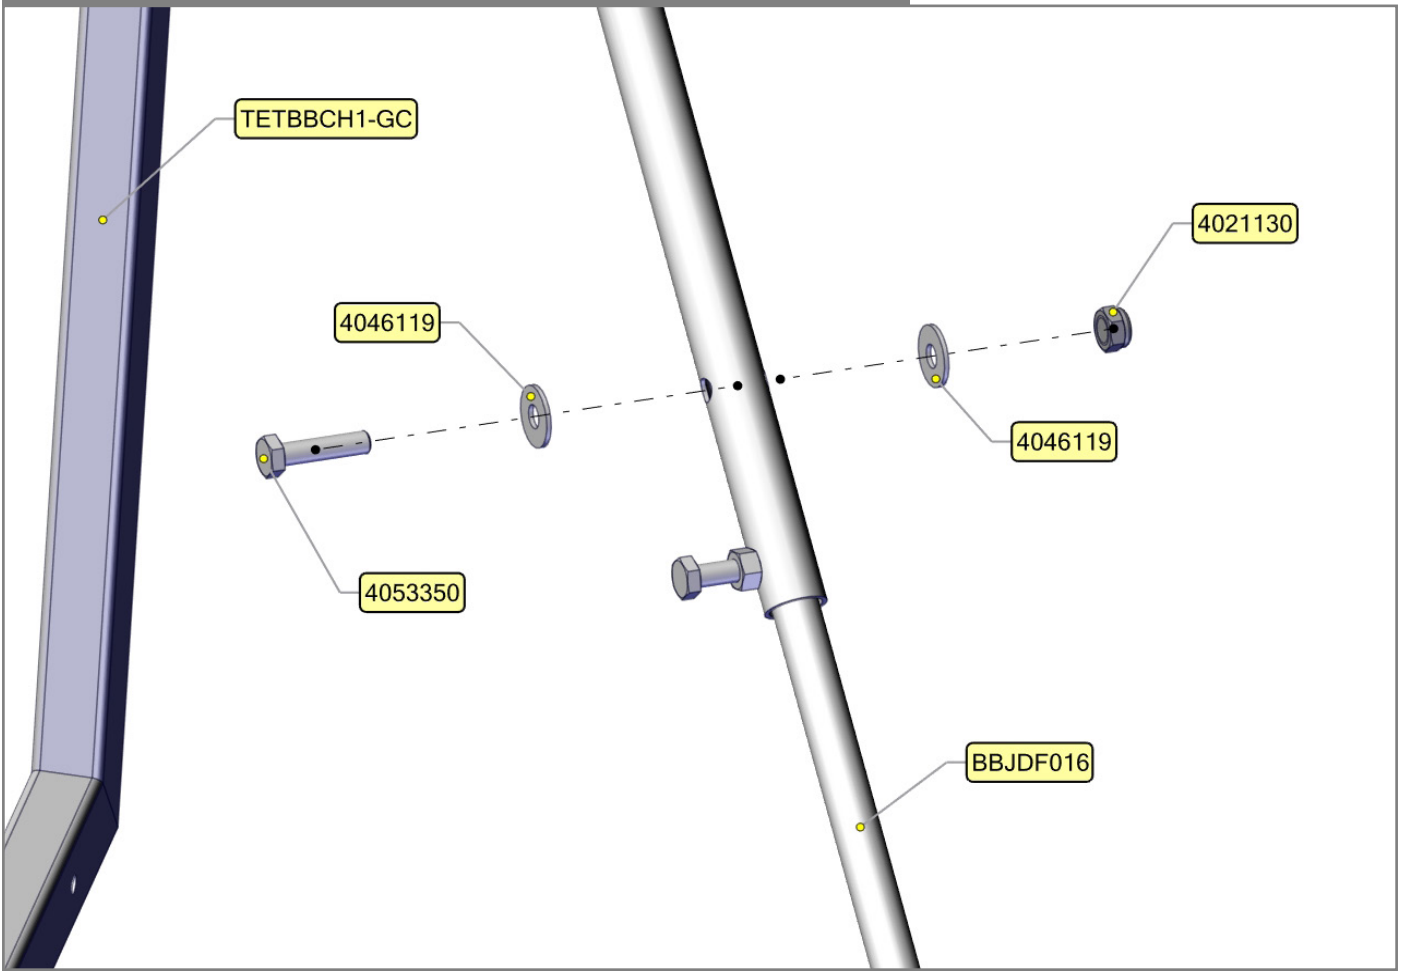

DOCUMENTS LIÉS / Linked Documents

- Instructions de scellement : Repère de scellement : TS_BB_01①③⑤_05②④⑥
Sealing instructions: Sealing reference : TS_BB_01①③⑤_05②④⑥

→ CLICK HERE

- Instructions d'installation et d'utilisation : Guide de bonnes pratiques
Installation and user instructions: Best practices guide

INSTRUCTIONS DE MONTAGE / Assembly instructions

INSTRUCTIONS DE MONTAGE / Assembly instructions

INSTRUCTIONS DE MONTAGE / Assembly instructions

INSTRUCTIONS DE MONTAGE / Assembly instructions

INSTRUCTIONS DE MONTAGE / Assembly instructions