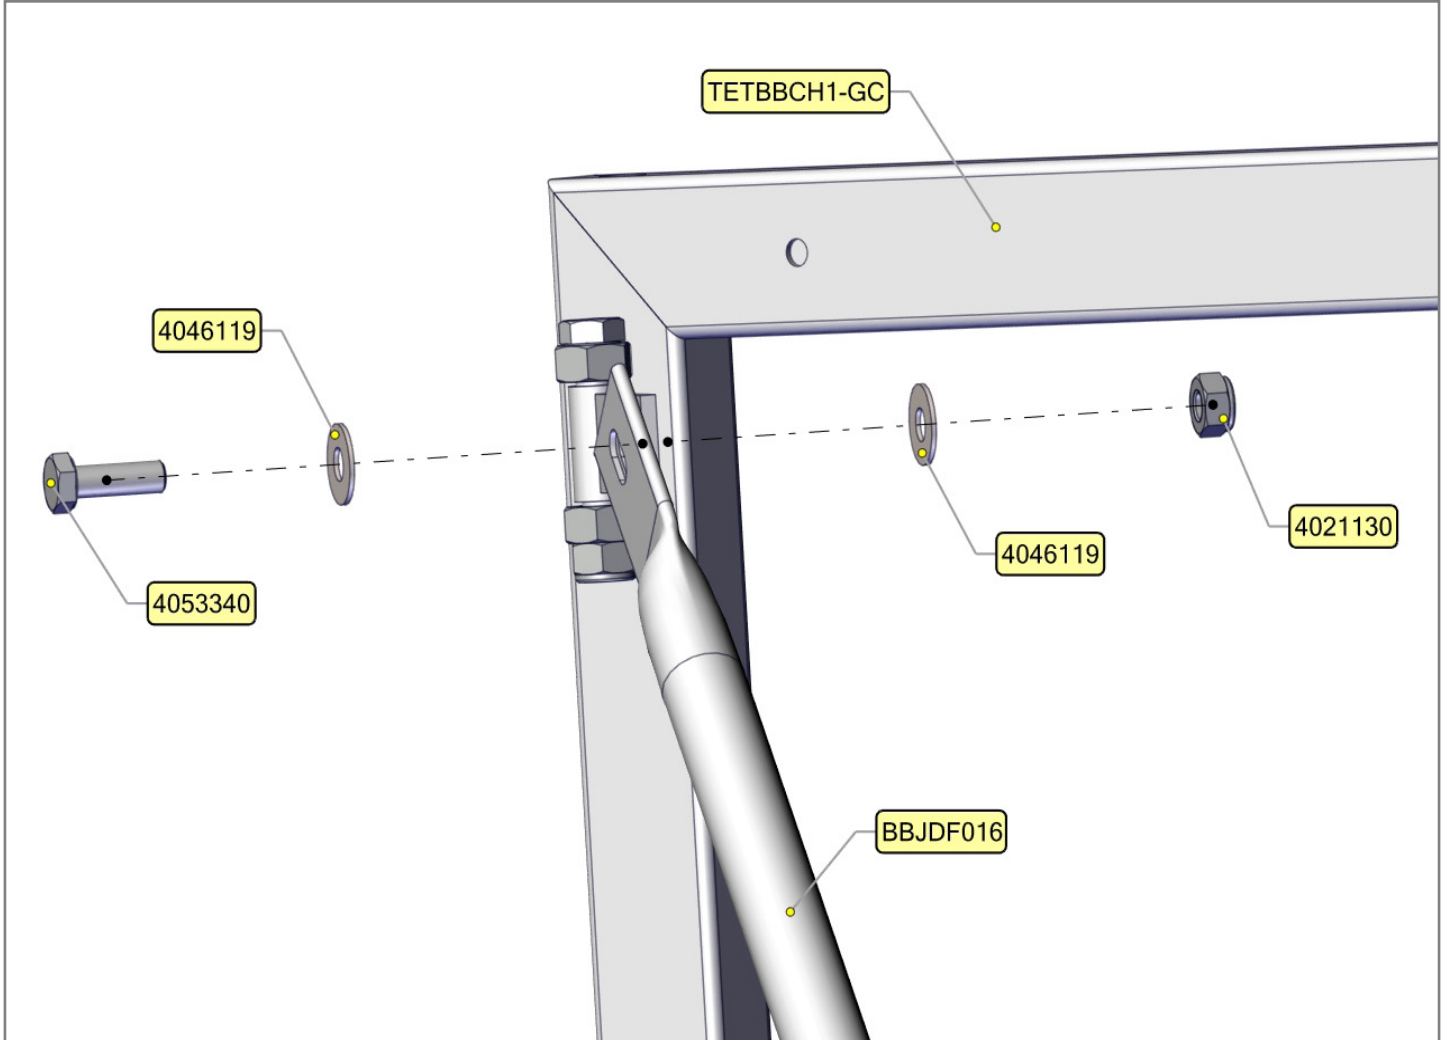

DOCUMENTS LIÉS / Linked Documents

- Instructions de scellement : Repère de scellement : TS_BB_01①③⑤_05②④⑥
Sealing instructions: Sealing reference : TS_BB_01①③⑤_05②④⑥

→ CLICK HERE

- Instructions d'installation et d'utilisation : Guide de bonnes pratiques
Installation and user instructions: Best practices guide

→ [CLICK HERE](#)

⑤ BB131602RE-FIXE-A

→ [CLICK HERE](#)

⑥ BB131702RE-FIXE-A

→ [CLICK HERE](#)

PREPARATION PANNEAU AVANT MONTAGE / Panel preparation before assembly instructions

PREPARATION PANNEAU AVANT MONTAGE / Panel preparation before assembly instructions

INSTRUCTIONS DE MONTAGE / Assembly instructions

INSTRUCTIONS DE MONTAGE / Assembly instructions

INSTRUCTIONS DE MONTAGE / Assembly instructions

INSTRUCTIONS DE MONTAGE / Assembly instructions

INSTRUCTIONS DE MONTAGE / Assembly instructions