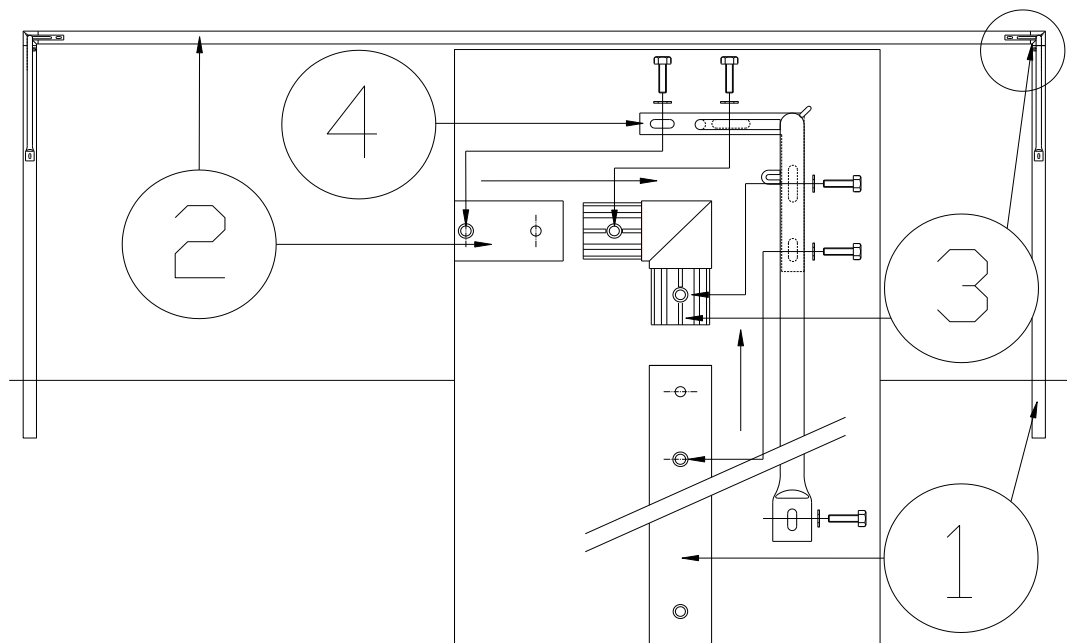

-
-  • Emboîter les montants (1) et la transversale (2) sur les jonctions (3), positionner les oreilles support filet (4) sur les jonctions puis fixer l'ensemble à l'aide des vis HM10x40 + rondelles .
 - Insérer les buts dans les fourreaux préalablement scellés.

-
-  • Insert the uprights (1) and crossbar (2) on the junctions (3). Position the brackets then fasten together with HM10x40 screws + washers.
 - Insert the goals in the sleeves.