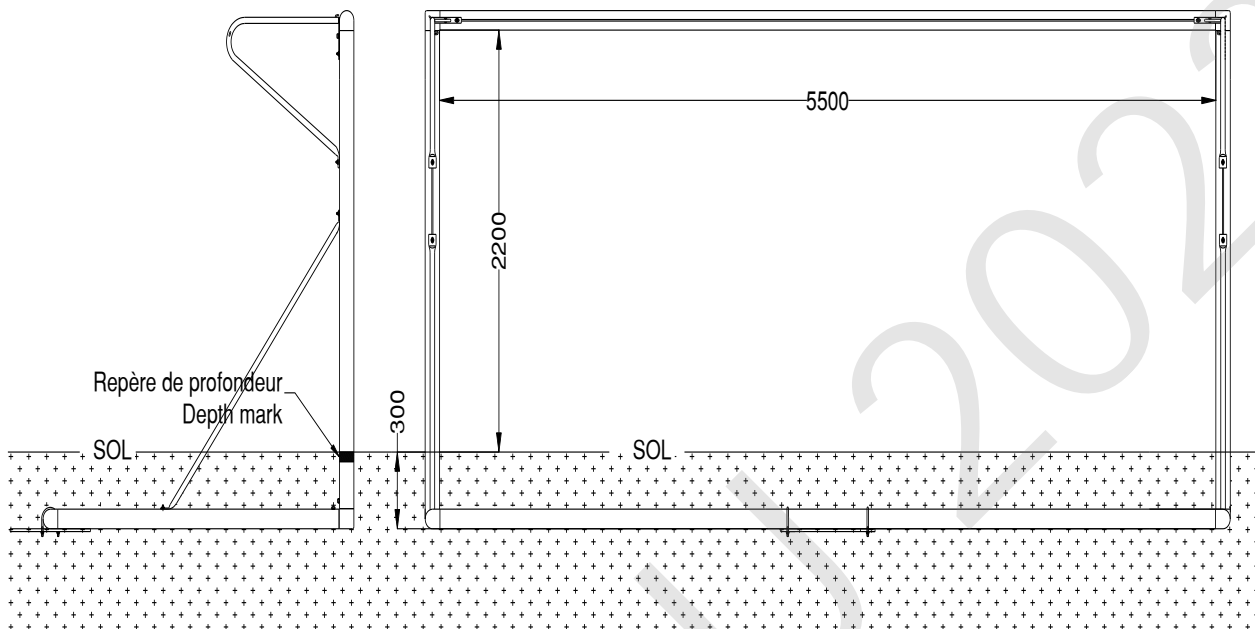

## Notice de pose - Entretien ( à conserver)

Référence: FB04N408

## MONTAGE

- Glisser les crochets et éclisses dans les rainures avant assemblage : 16 crochets et 2 éclisses sur la transversale sup., 16 crochets sur la transversale inf., 5 crochets et 3 éclisses sur chaque montant, 3 crochets et 1 éclisse sur chaque barre d'assise.
- Emboîter les montants sur les jonctions de la transversale sup., positionner les oreilles supports filet sur les jonctions puis fixer l'ensemble à l'aide des vis HM10x40 et des écrous frein M8 + rondelles.
- Emboîter la transversale inf. sur les barres d'assise et fixer l'ensemble avec les vis HM10x40 + rondelles.
- Fixer la planche de stabilisation au centre de la transversale inf. à l'aide des étriers + rondelles + écrous frein M10.
- Assembler les deux éléments, puis positionner et fixer les jambes de force avec les écrous frein M8 + rondelles.
- Enterrer le but de 300 mm dans le sol avant utilisation.

## COLISAGE

		BEACH SOCCER ALU	
N° colis	Nature du materiel	Dimensions mm	Poids Kg.
1/9	2 Transversales	5550x210x110	23.40
2/9	2 Transversales	5550x210x110	23.40
3/9	2 Montants	2500x210x110	10.70
4/9	2 Montants	2500x210x110	10.70
5/9	2 Barres d'assise + jonctions + 2 JDF	2220x210x120	17.50
6/9	2 Barres d'assise + jonctions + 2 JDF	2220x210x120	17.50
7/9	2 Oreilles support filet droite (ou dans colis accessoire)	800x500x250	6.50
8/9	2 Oreilles support filet gauche (ou dans colis accessoire)	800x500x250	6.50
9/9	Colis accessoire :	920x520x620	21/34
	- 16 Vis HM10x40	- 4 Etriers Ø102 M10	
	- 24 Rondelles Ø10	- 8 Ecrous frein M10	
	- 8 Jonctions MARACANA	- 2 Planches	
	- 96 Crochets à clipper		
	- 20 Eclisses M8x25		
	- 20 Rondelles Ø8		
	- 20 Ecrous frein M8		