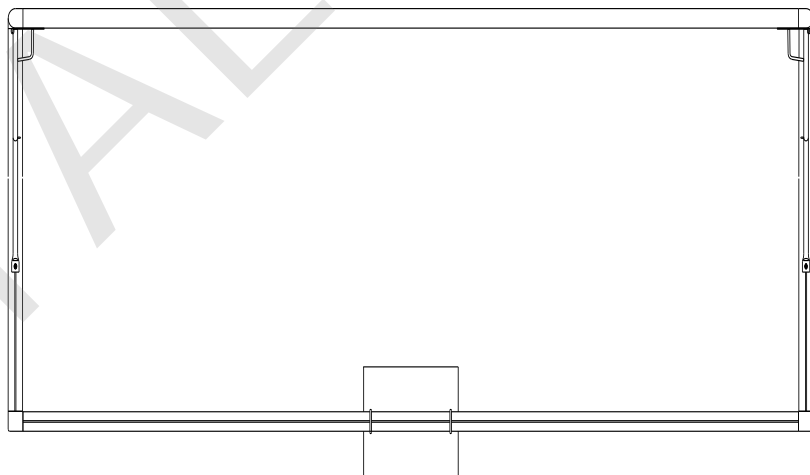

AVERTISSEMENT

- A chaque mise en place des équipements, un contrôle visuel et manuel de stabilité et de solidité sont obligatoires.
- Les équipements doivent être entretenus par leur propriétaire de façon à ce qu'ils répondent en permanence aux exigences de sécurité.
- Le propriétaire doit établir un plan des vérifications périodiques et d'entretien des équipements.
- Réaliser un registre comportant, pour chaque site, la date et le résultat des contrôles et essais réalisés.
- Tout équipement non conforme aux exigences de sécurité doit être rendu inaccessible aux usagers par le propriétaire