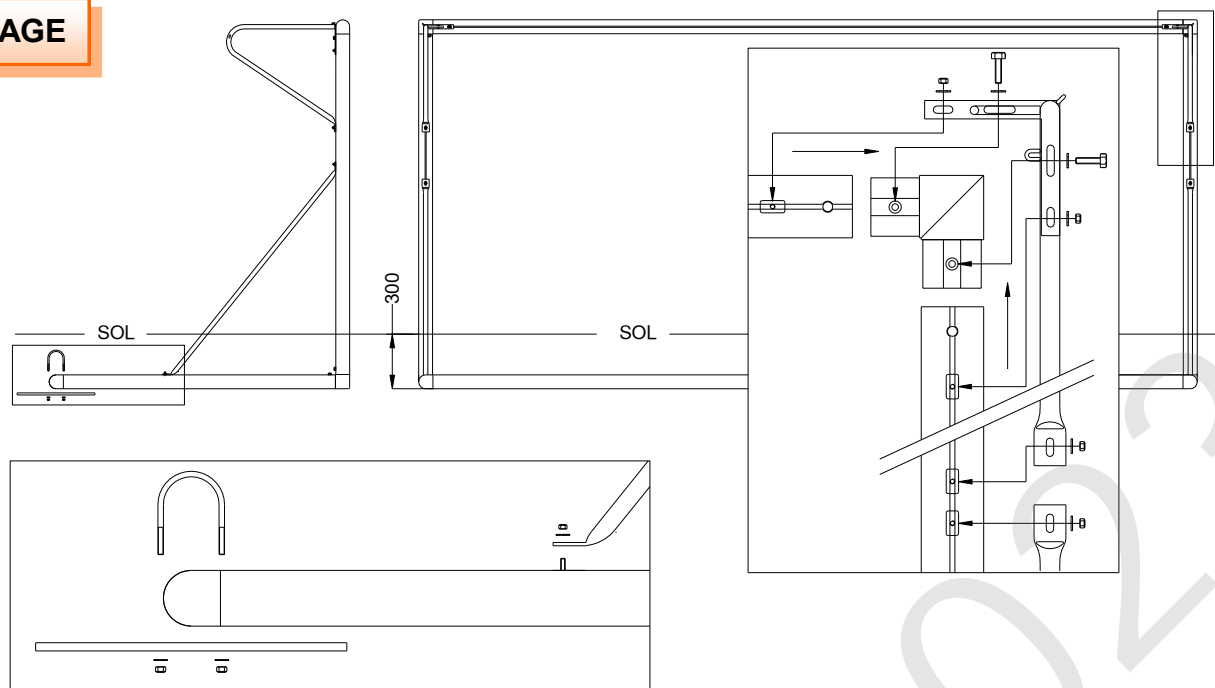

## Notice de pose - Entretien ( à conserver)

Référence: FB04N408

## MONTAGE

- Glisser les crochets et éclisses dans les rainures avant assemblage : 16 crochets et 2 éclisses sur la transversale sup., 16 crochets sur la transversale inf., 5 crochets et 3 éclisses sur chaque montant, 3 crochets et 1 éclisse sur chaque barre d'assise.
- Emboîter les montants sur les jonctions de la transversale sup., positionner les oreilles supports filet sur les jonctions puis fixer l'ensemble à l'aide des vis HM10x40 et des écrous frein M8 + rondelles.
- Emboîter la transversale inf. sur les barres d'assise et fixer l'ensemble avec les vis HM10x40 + rondelles.
- Fixer la planche de stabilisation au centre de la transversale inf. à l'aide des étriers + rondelles + écrous frein M10.
- Assembler les deux éléments, puis positionner et fixer les jambes de force avec les écrous frein M8 + rondelles.
- Enterrer le but de 300 mm dans le sol avant utilisation.

## COLISAGE

		BEACH SOCCER ALU	
N° colis	Nature du materiel	Dimensions mm	Poids Kg.
1/9	2 Transversales	5550x210x110	23.40
2/9	2 Transversales	5550x210x110	23.40
3/9	2 Montants	2500x210x110	10.70
4/9	2 Montants	2500x210x110	10.70
5/9	2 Barres d'assise + jonctions + 2 JDF	2220x210x120	17.50
6/9	2 Barres d'assise + jonctions + 2 JDF	2220x210x120	17.50
7/9	2 Oreilles support filet droite (ou dans colis accessoire)	800x500x250	6.50
8/9	2 Oreilles support filet gauche (ou dans colis accessoire)	800x500x250	6.50
9/9	Colis accessoire :	920x520x620	21/34
	- 16 Vis HM10x40	- 4 Etriers Ø102 M10	
	- 24 Rondelles Ø10	- 8 Ecrous frein M10	
	- 8 Jonctions MARACANA	- 2 Planches	
	- 96 Crochets à clipper		
	- 20 Eclisses M8x25		
	- 20 Rondelles Ø8		
	- 20 Ecrous frein M8		