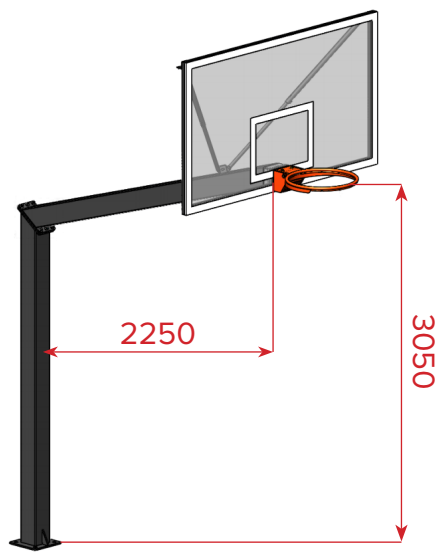

Conforme NF  
EN 1270

But 3 x 3 extérieur. Fixation sur platine. Déport 2.25m. Hauteur du cercle 3.05m. Mousses de protection du poteau et du panneau sur demande

Hauteur du cercle	3.05m
Forme du profil	Carré
Dimensions du profil	140x140mm
Poids/unité	130 kg
Matériau	Acier galvanisé
Couleur	Plastifié noir

## AVANTAGES

1. Cercle à déclenchement, idéal pour les dunks
2. Panneau transparent, idéal pour la visibilité des spectateurs
3. Structure en 2 parties pour faciliter l'installation

## PRODUITS ASSOCIÉS

**S14442BCN** - Contre-platine de scellement pour but sur platine

**S14511N** - Mousse de protection noir hauteur 2m pour tube 140x140mm

**S14645** - But mobile repliable éligible INFRA, déport 2m25. Hauteur du cercle réglable 3m05/2m60

**S14703N** - Protection PVC noir. Avec velcro à coller. Pour cadre + panneau ép.40/45/50/55mm