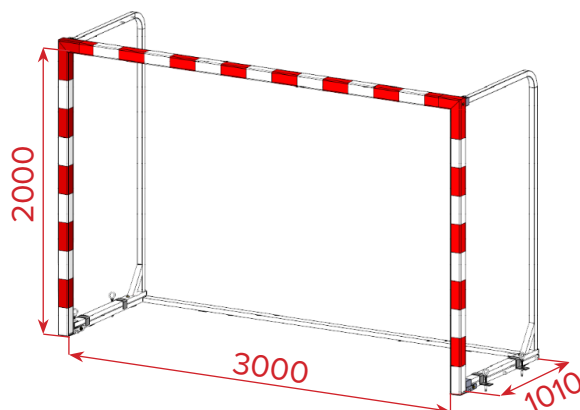

But repliable en aluminium 80x80mm. Fixation du filet sans crochet.
Arceaux arrières et barre de liaison en tube 60x30mm et 40x40mm.
Ancrage inclus

Hauteur	Longueur	Largeur	Forme et dimension du profil		Poids/unité	Matériau	Couleur
2m	3m	1.0m	Carré	80x80mm	30 kg	Aluminium	Plastifié blanc et rouge

AVANTAGES

1. Les charnières sont dotées d'une butée en caoutchouc afin d'éviter tout retournement des arceaux, du cadre au sol et de limiter les chocs
2. Des patins en caoutchouc stabilisent le but sur des sols irréguliers
3. Les arceaux doublés d'un cadre en partie basse apportent une grande stabilité à ce but
4. 0 casse de crochets grâce à la fixation du filet dans le profil alu